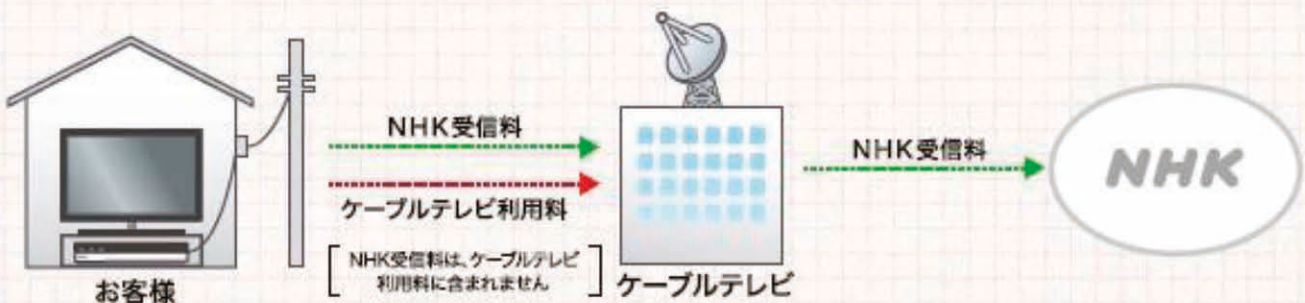

お支払いはケーブルテレビの「団体一括支払」がお得です!

契約種別	支払区分	2か月払額	6か月前払額	12か月前払額
衛星契約	口座・クレジット	4,340円	12,430円	24,185円
	継続振込等	4,440円	12,715円	24,740円
	団体一括支払	4,040円	11,515円	22,340円

月間200円お得!

年間最大2,400円お得!

団体一括支払の開始にあたり、これまでの受信料額と新たな受信料額との間で差額が発生する場合があります。受信料額の詳細についてはNHKホームページをご覧ください。