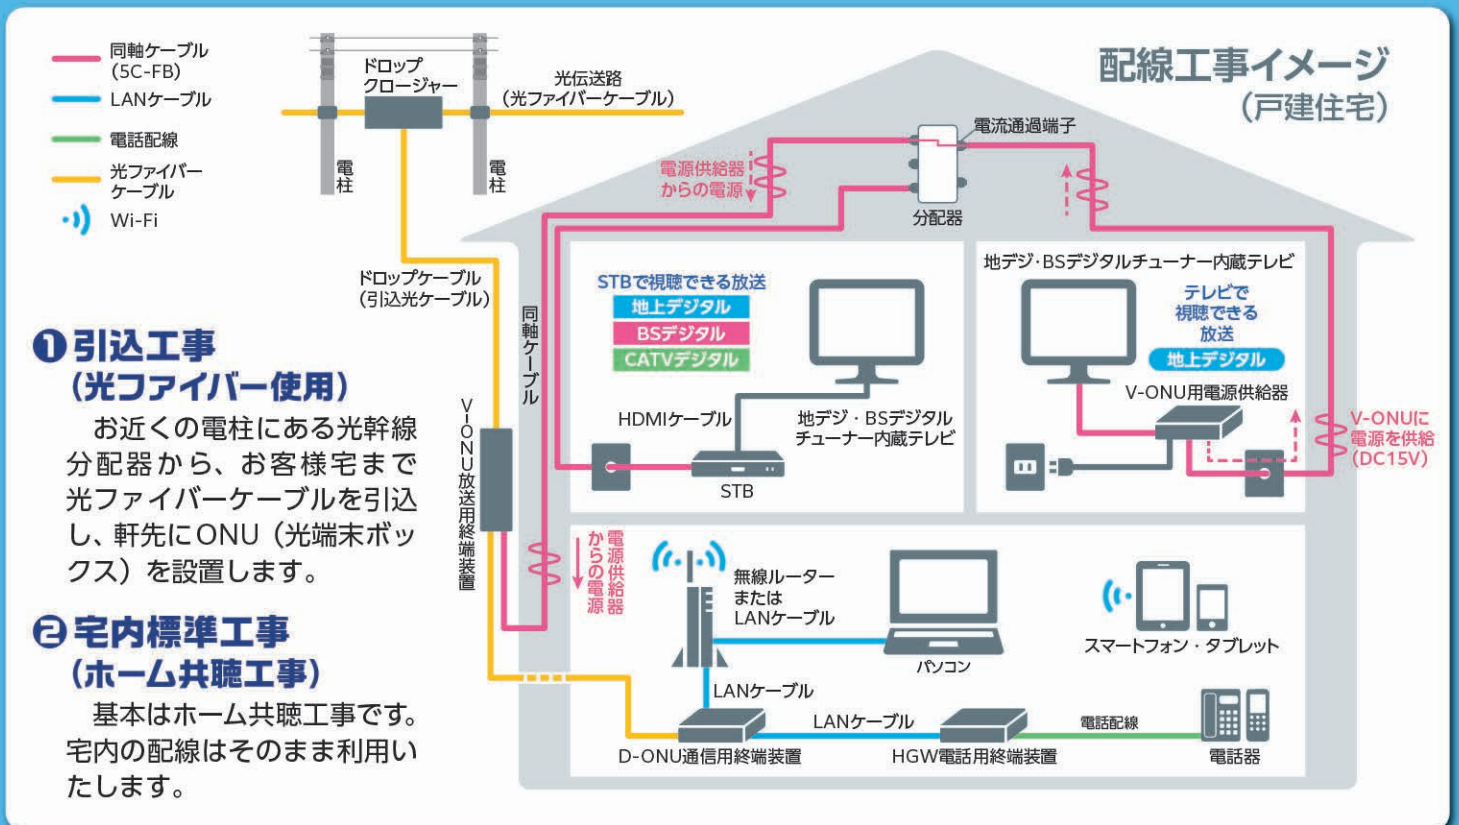

### ① 引込工事 (光ファイバー使用)

お近くの電柱にある光幹線分配器から、お客様宅まで光ファイバーケーブルを引込み、軒先にONU (光端末ボックス) を設置します。